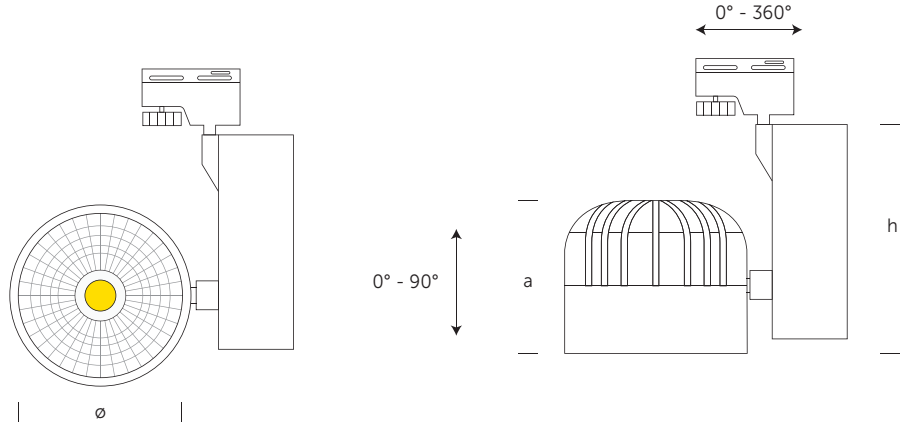

### GENEL ÖZELLİKLER

- Alüminyum enjeksiyon gövde
- Düşük ısı yayımı
- Elektrostatik boyalı
- Tek fazlı veya 3 fazlı ray adaptör seçenekleri
- 160-240V enerji girişi
- Standart renkler (siyah/beyaz) dışında özel renk seçenekleri
- Dar, orta, geniş açı reflektör seçenekleri

### KULLANIM ALANLARI

- Noktasal ve Genel aydınlatma
- Vitrin Aydınlatma
- Reyon Aydınlatma
- Banko Aydınlatma

Gövde Rengi	Kod	Toplam Güç	Giriş Voltaj Aralığı	Ağırlık	Renk Sıcaklığı	Işık Gücü	Işık Açısı	Ölçüler (ø x a x h)
Siyah	LS-TL-03-B	35.7W	160-240V	1180 gr	2700K 3000K 4000K 6000K	3927 lm 4640 lm 4998 lm 5175 lm	25° - 45° - 60°	120 x 98 x 157 mm
Beyaz	LS-TL-03-W	35.7W	160-240V	1180 gr	2700K 3000K 4000K 6000K	3927 lm 4640 lm 4998 lm 5175 lm	25° - 45° - 60°	120 x 98 x 157 mm